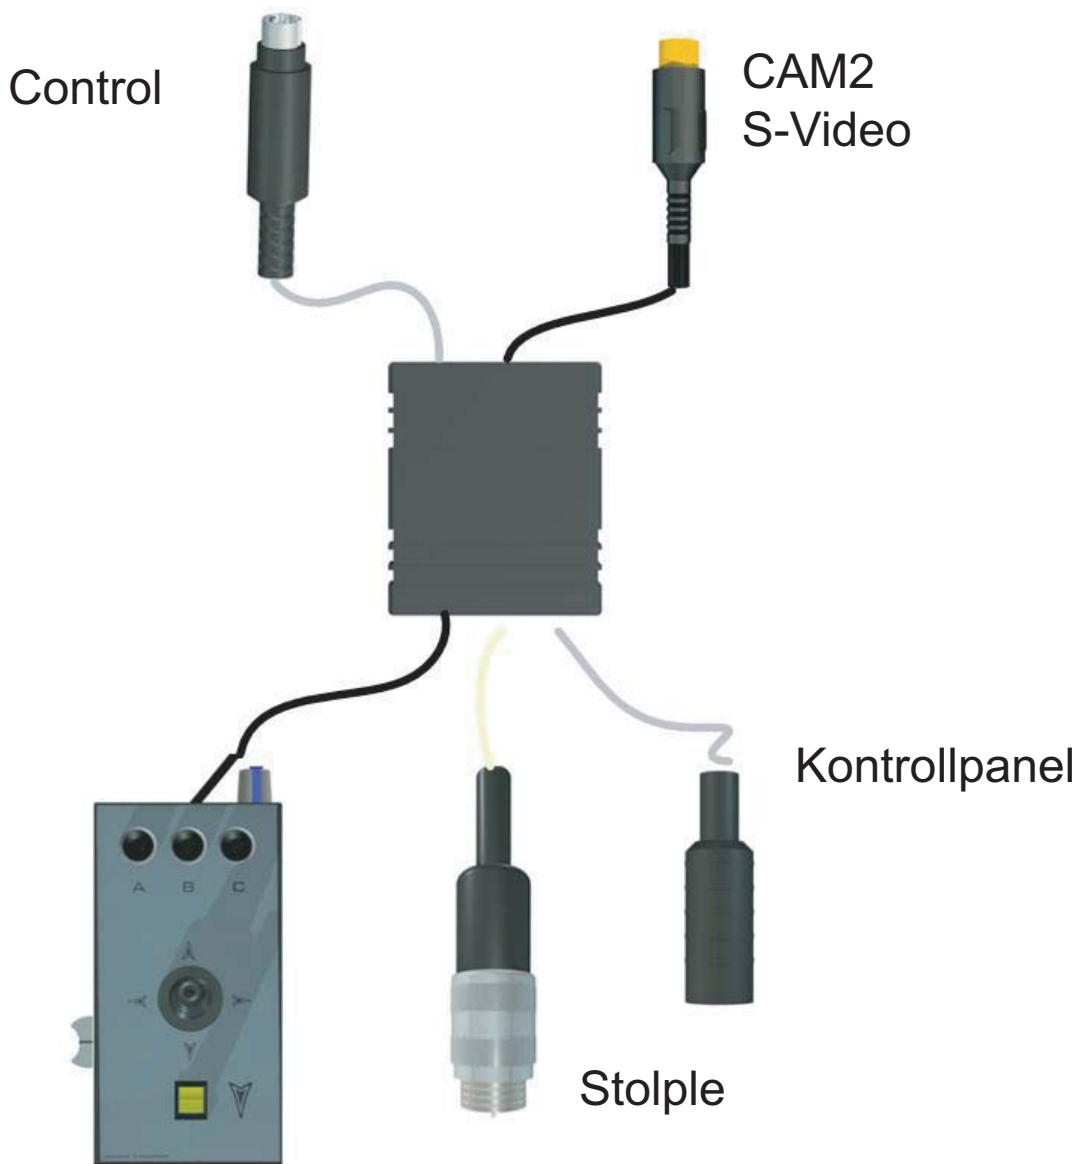

## Avståndskamera (SCX VIC)

Detta kapitel visar funktioner där IDEA- CX VIC har en avståndskamera .

Avståndskameran kommer med i paket ,IDEA-SCX VIC alternativ som extra tillbehör till IDEA-CX VIC.

## Avståndskamera (SCX VIC)

## Avståndskamera (SCX VIC)

**Spara** : Håll inne A,B eller C tills en ljudsignal hörs, position och förstoring är nu lagrad.

**Återkalla**. Tryck på A,B eller C och kameran flyttar till den lagrade positionen.