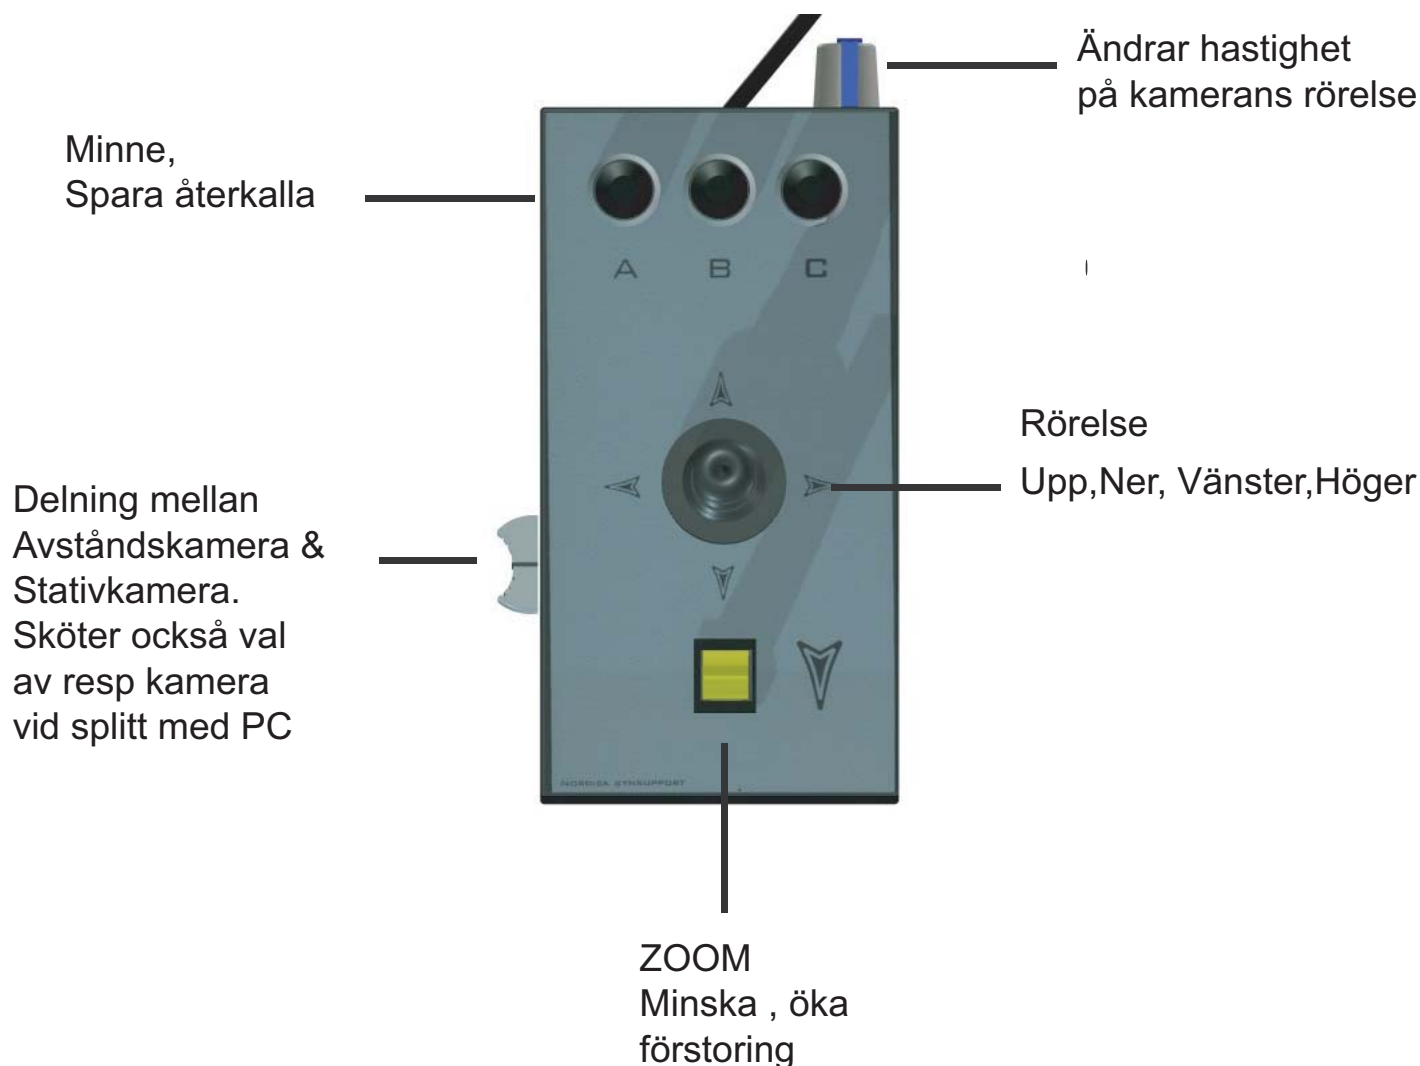

## Avståndskamera (SCX VIC)

## Avståndskamera (SCX VIC)

**Spara** : Håll inne A,B eller C tills en ljudsignal hörs, position och förstoring är nu lagrad.

**Återkalla**. Tryck på A,B eller C och kameran flyttar till den lagrade positionen.